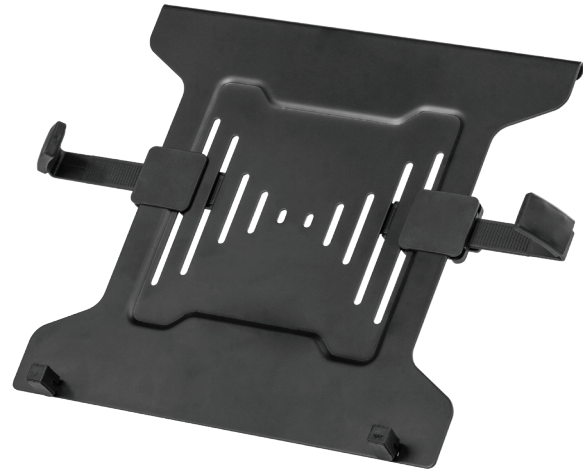

ORDINATEUR PORTABLE

Accessoire pour bras articulé

Créer une configuration à double affichage plus productive en surélevant votre ordinateur portable et votre moniteur.

- » Vous permet de soulever, abaisser, incliner ou faire pivoter votre ordinateur portable dans la position ergonomique qui vous convient.
- » Plate-forme antidérapante et ventilée pour une utilisation à long terme sans danger.
- » Répond aux normes de fixation VESA.
- » Idéal pour une utilisation avec la gamme de supports articulés Platinum Series montés sur des vérins à gaz.

Description	Accessoire ordinateur portable pour bras articulé
N°	8044101
Dimension maximale de l'ordinateur portable	17 po
Charge maximale	15 lb